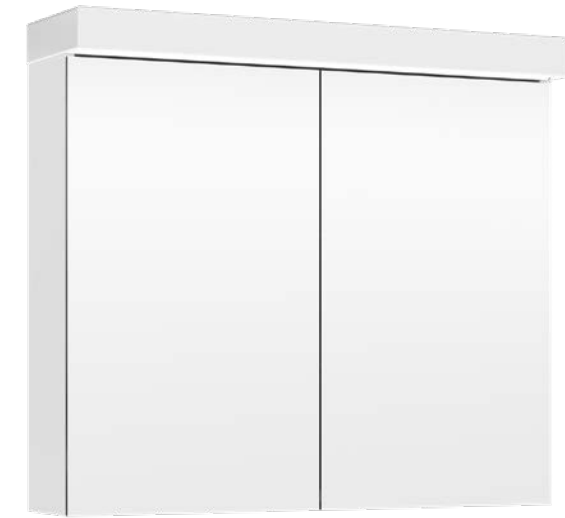

Motsvarar Trend-storlekarna i storleksguiden

Mondo-tvättställ

Motsvarar Mondo-storlekarna i storleksguiden

Tvättställ för tvättmaskin

Spegelskåp

Highlight

- En spegeldörr
- Två spegeldörrar
- Tre spegeldörrar