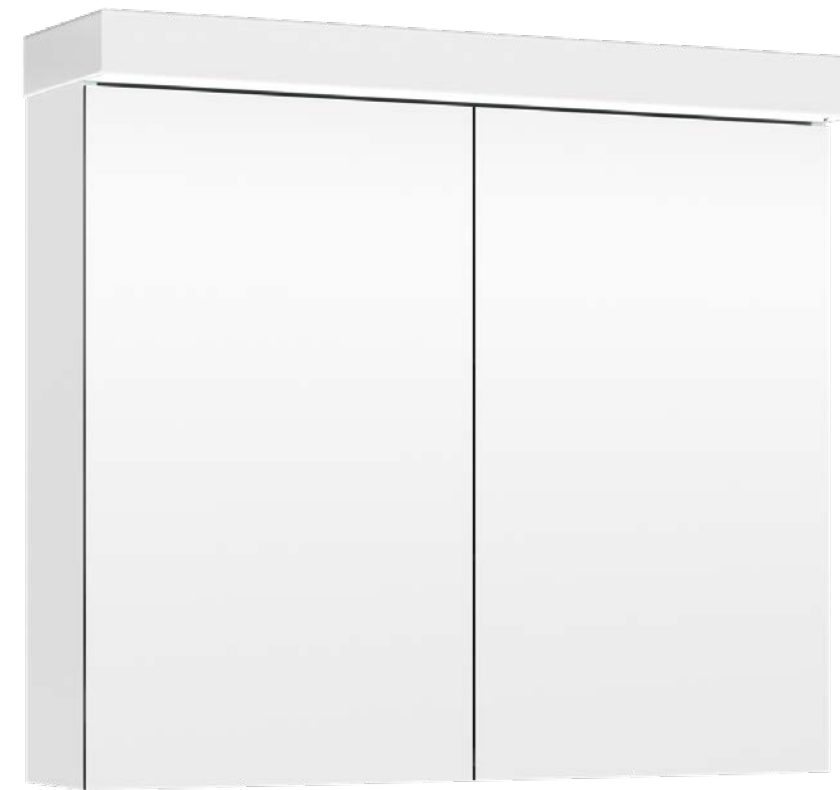

Djup 16/25 cm

6 standardfärger och 15 Norden-kulörer som tillval. Dimmer finns som tillval.

Softlight

En spegeldörr

Bredderna 40-60 cm

Höjd 71,5 cm

Djup 16/21 cm

Två spegeldörrar

Bredderna 50-100 cm

Höjd 71,5 cm

Djup 16/21 cm

Tre spegeldörrar

Bredderna 110-120 cm

Höjd 71,5 cm

Djup 16/21 cm

6 standardfärger och 15 Norden-kulörer som tillval. Profilens standardfärg är i vitt. Svart profil finns som tillval. Även dimmer finns som tillval.