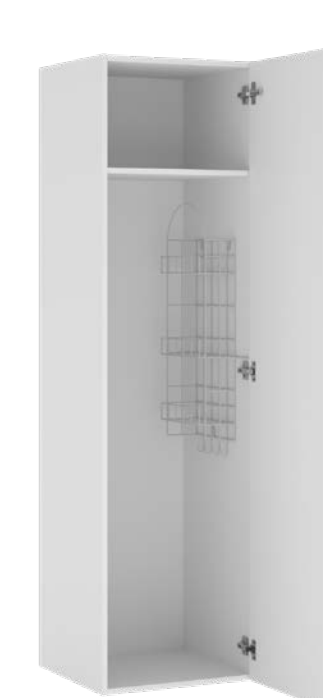

CKSI
Bredderna 40, 50, 60 cm
Djup 48 och 58 cm
Höjd 182 cm