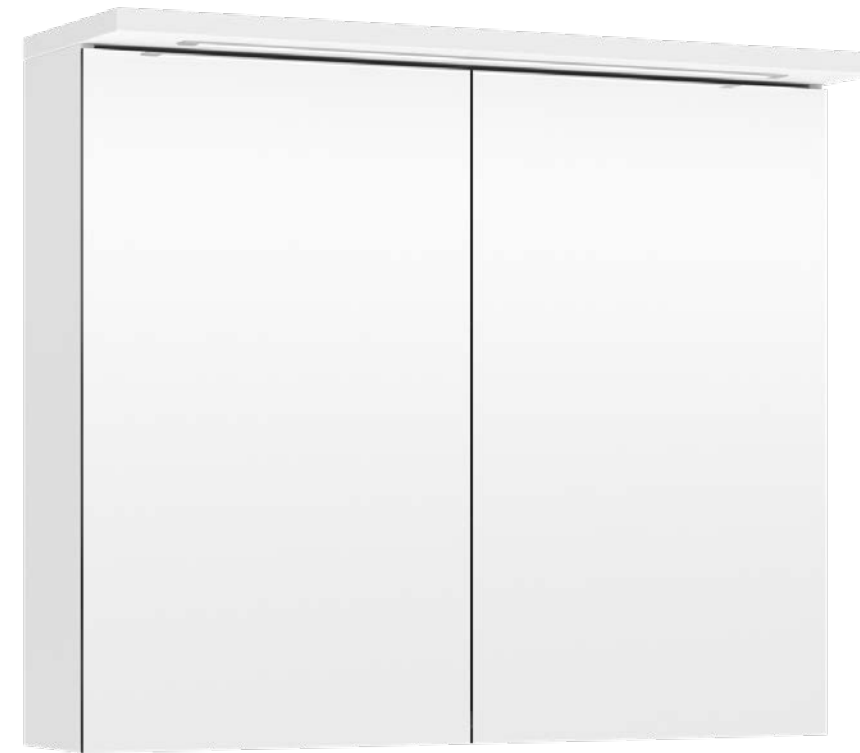

Två spegeldörrar

Bredderna 50-100 cm

Höjd 68 cm

Djup 16/25 cm