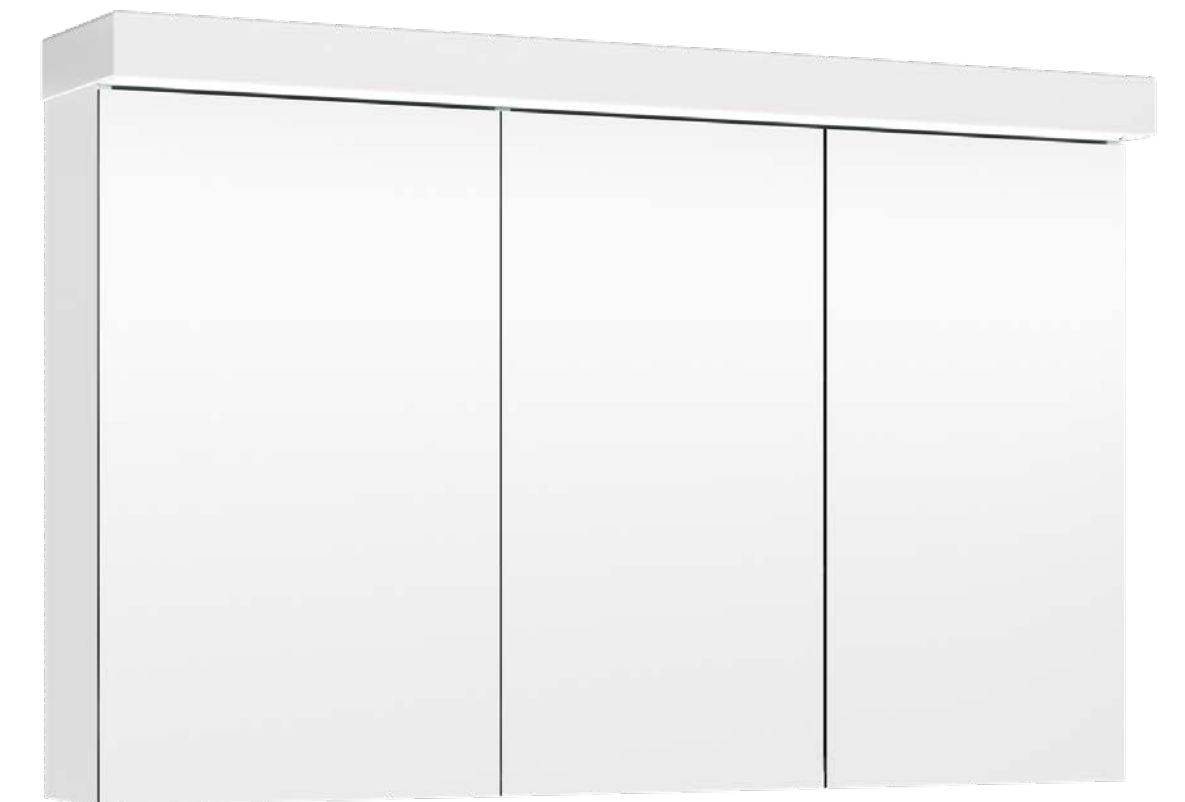

Djup 16/25 cm

6 standardfärger och 15 Norden-kulörer som tillval. Dimmer finns som tillval.

Softlight

En spegeldörr

Bredderna 40-60 cm

Höjd 71,5 cm

Djup 16/21 cm

Två spegeldörrar

Bredderna 50-100 cm

Höjd 71,5 cm

Djup 16/21 cm

Tre spegeldörrar

Bredderna 110-120 cm

Höjd 71,5 cm

Djup 16/21 cm

6 standardfärger och 15 Norden-kulörer som tillval. Profilens standardfärg är i vitt. Svart profil finns som tillval. Även dimmer finns som tillval.