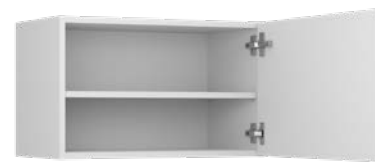

Väggskåp (brevid spegelskåp)

PRY (1 lucka)
Bredderna 30-60 cm
Djup 17 cm
Höjd 65,5 cm

PRY (2 luckor)
Bredderna 60 cm
Djup 17 cm
Höjd 65,5 cm

Väggskåp med lucka

CSOX (1 lucka)
Bredderna 50-60 cm
Djup 35 cm
Höjd 37 cm

CSOX (2 luckor)
Bredderna 70-80 cm
Djup 35 cm
Höjd 37 cm

Väggskåp med vipplucka

CSVX
Bredderna 50-80 cm
Djup 20 cm
Höjd 37 cm

CSVX
Bredderna 50-80 cm
Djup 35 cm
Höjd 37 cm

CSVSX
Bredd 60 cm
Djup 58 cm
Höjd 20 cm