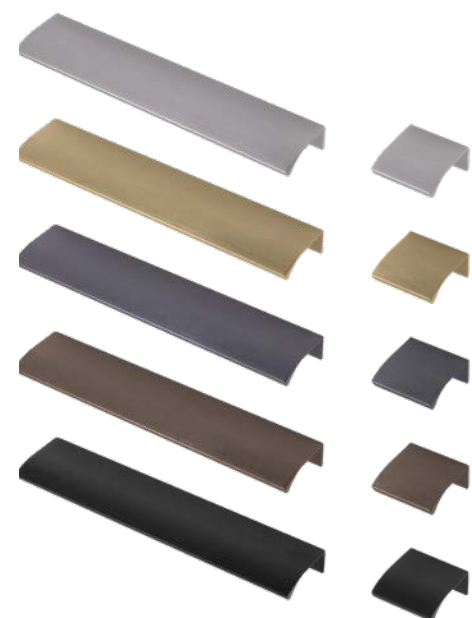

Handtag

Bygelhandtag

Listhandtag

Wing

Knopphandtag