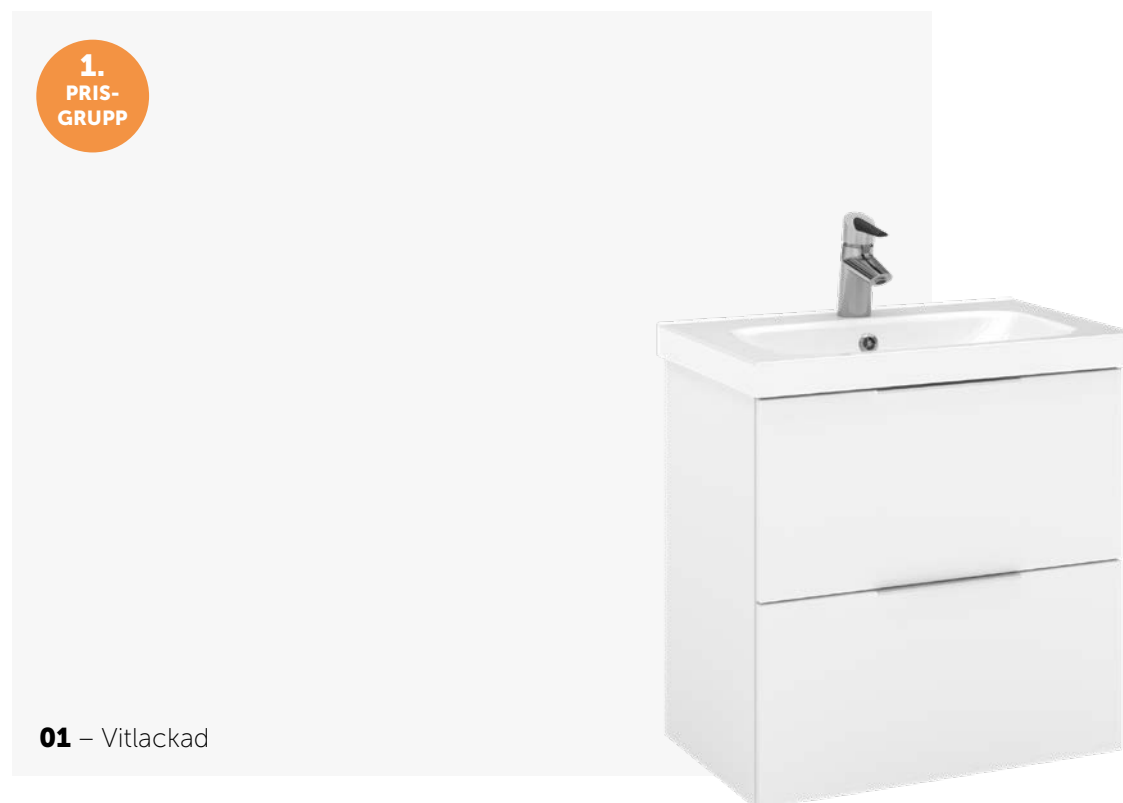

Möbelfärger

Lackad